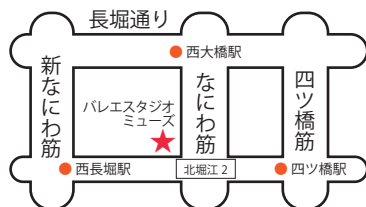

バレエスタジオ ミューズ 北堀江 スタジオ・レンタル ご案内

各種ダンスやトレーニング、ヨガ、ピラティスなどのメンテナンス系に最適！

バレエスタジオ ミューズでは3つのスタジオのうち、第3スタジオのレンタルを行っています。

1時間の時間貸しから定期ご利用まで、お気軽にお申し込みください。

場所は、おしゃれなカフェやショップが集まり、活気のある北堀江。

1階がファミリーマートで、なにかと便利な立地です。

スタジオは、かわいいピンクにリニューアルされ子どもたちにも人気です。

※第1、第2スタジオのレンタルは、別途お問い合わせください。

【アクセス】

地下鉄四ツ橋線 四ツ橋駅 / 地下鉄鶴見緑地線 西大橋駅 / 地下鉄千日前線 西長堀駅

各駅より徒歩約 5 分 ~ 10 分 ※専用駐車場・駐輪場はございません。

「北堀江 2」を西へ 100m、ファミリーマートのビル 2F・3F

お問い合わせ：バレエスタジオ ミューズ
550-0014 大阪市西区北堀江 2-5-10 松枝ビル 2F・3F