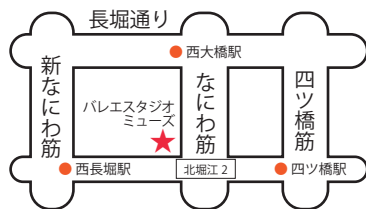

バレエスタジオ ミューズ 北堀江 スタジオ・レンタル ご案内

各種ダンスやトレーニング、ヨガ、ピラティスなどのメンテナンス系に最適！

バレエスタジオ ミューズでは3つのスタジオのうち、第3スタジオのレンタルを行っています。

1時間の時間貸しから定期ご利用まで、お気軽にお申し込みください。

場所は、おしゃれなカフェやショップが集まり、活気のある北堀江。

1階がファミリーマートで、なにかと便利な立地です。

スタジオは、かわいいピンクにリニューアルされ子どもたちにも人気です。

※第1、第2スタジオのレンタルは、別途お問い合わせください。

【アクセス】

地下鉄四ツ橋線 四ツ橋駅 / 地下鉄鶴見緑地線 西大橋駅 / 地下鉄千日前線 西長堀駅

各駅より徒歩約5分～10分 ※専用駐車場・駐輪場はございません。

「北堀江2」を西へ100m、ファミリーマートのビル2F・3F

お問い合わせ：バレエスタジオ ミューズ
550-0014 大阪市西区北堀江 2-5-10 松枝ビル 2F・3F

TEL：06-6536-0749