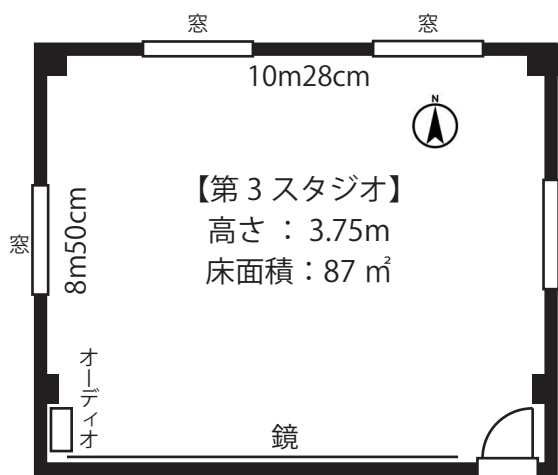

バレエスタジオ ミューズ 北堀江 スタジオ・レンタル ご案内

各種ダンスやトレーニング、ヨガ、ピラティスなどのメンテナンス系に最適！

バレエスタジオ ミューズでは3つのスタジオのうち、第3スタジオのレンタルを行っています。

1時間の時間貸しから定期ご利用まで、お気軽にお申し込みください。

場所は、おしゃれなカフェやショップが集まり、活気のある北堀江。

1階がファミリーマートで、なにかと便利な立地です。

スタジオは、かわいいピンクにリニューアルされ子どもたちにも人気です。

天井が高く、東面に全面鏡、リノリウムで、使い勝手のいいスタジオです。

また、更衣室・トイレ・シャワーなど共用部分があります。

【共用部分】

- 男女別更衣室
- トイレ
- シャワー

【設備】

- 床 (リノリウム)
- バー
- 鏡 (南面)
- オーディオ
- Wi-Fi

【スタジオ空き情報】

空き